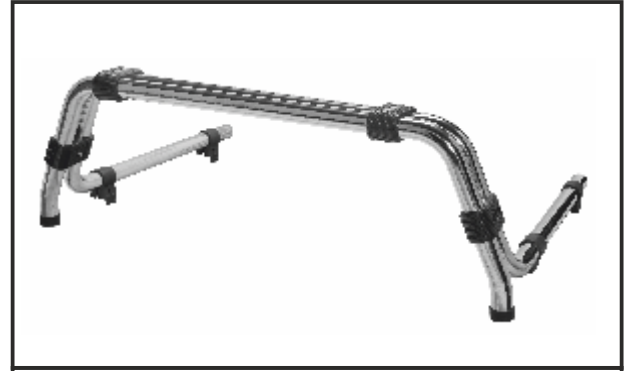

RB 401

AHTAPOT
ROLLBAR