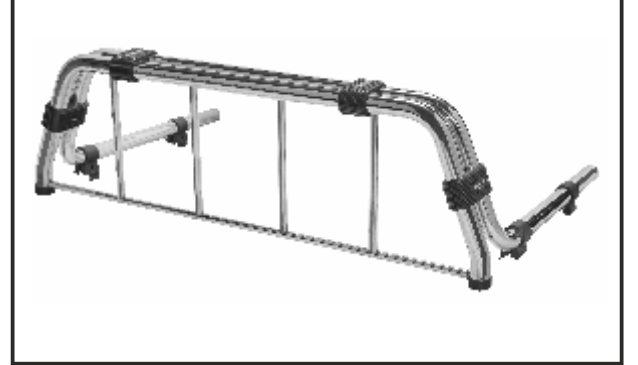

ON 119

CANYON
KROM 70 Ø
ÖN

RB 401

AHTAPOT
ROLLBAR

RB 402

CAM
KORUMALI
AHT.
ROLLBAR

KOD	ÜRÜN RES MLER	C NS	KÜÇÜK T CAR	ORTA T CAR	UZUN T CAR	EX.UZUN T CAR	JEEP Ç FT KAB N
			DOBLO, CADDY, CONNECT	T5-T4 KISA	T5-T4 UZUN	CRAFTER SPRINTER DUCATO	AMAROK L-200 RENCER