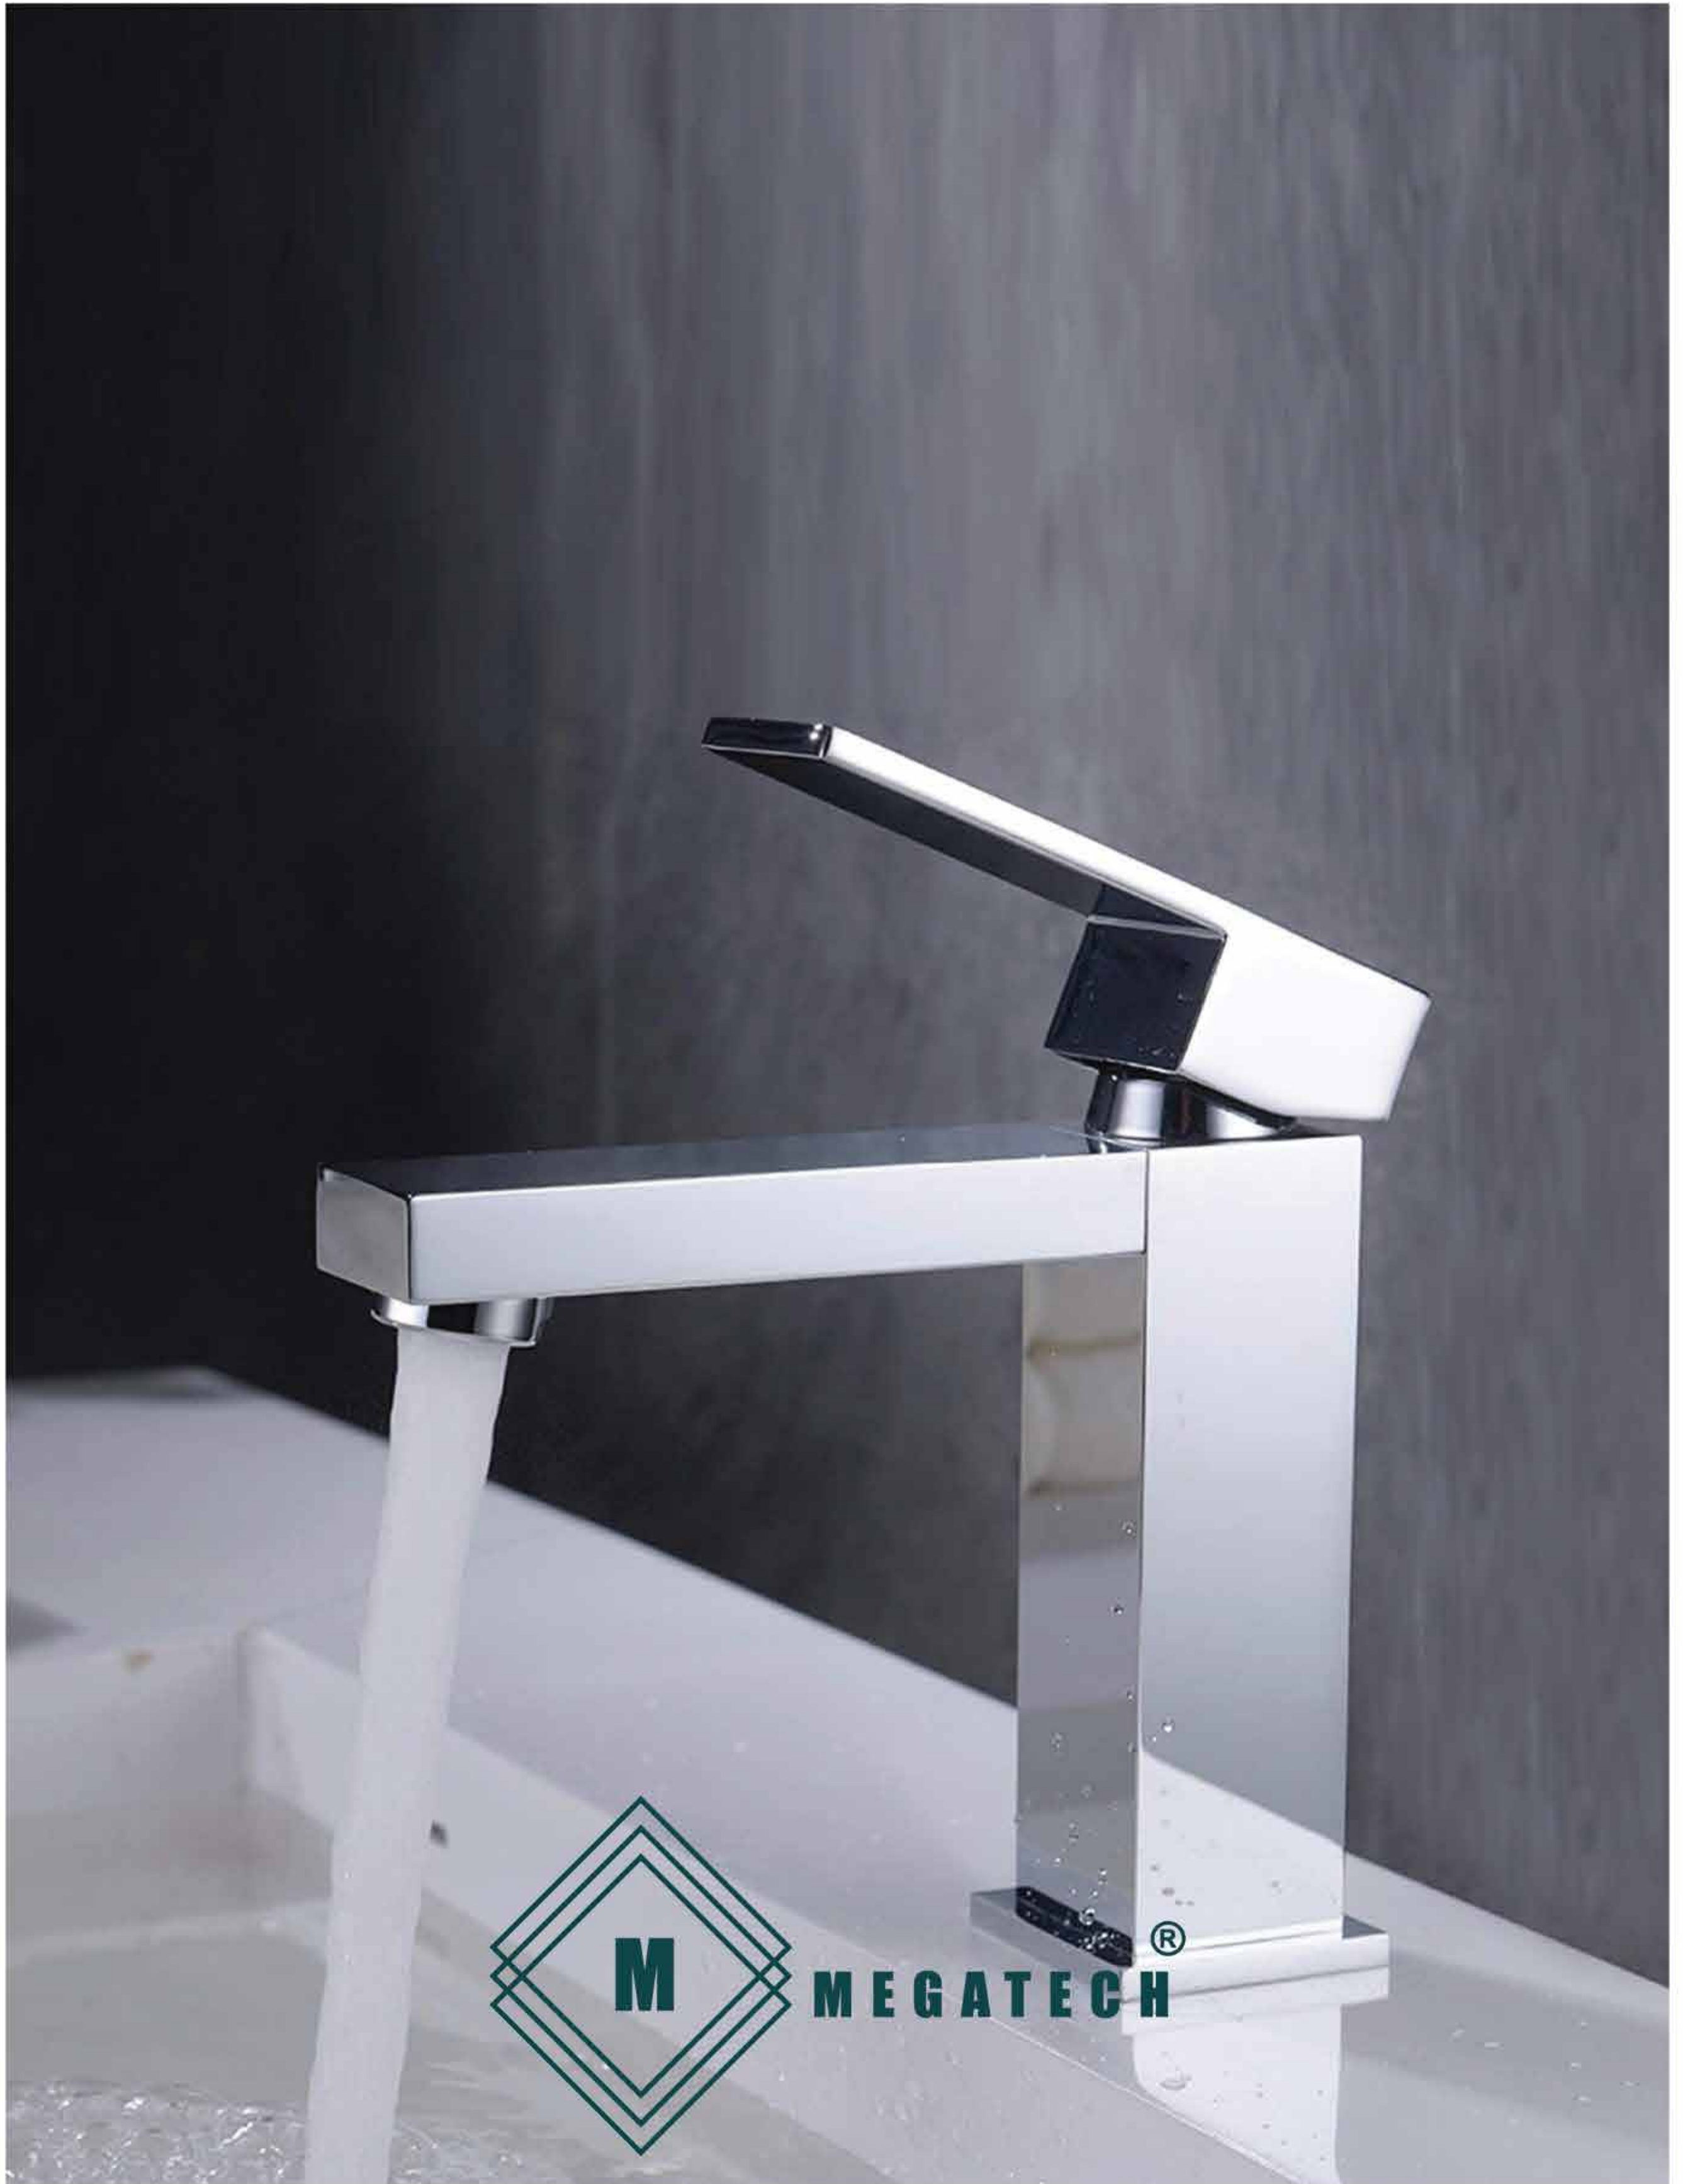

İkarus Serisi

MEGATECH®